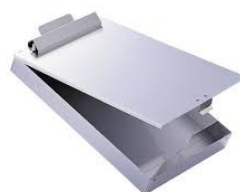

DURAFRAME® MAGNETIC

CADRE D'AFFICHAGE AVEC CONTOUR MAGNÉTIQUE NOIR

S'aimante sur toutes surfaces métalliques (sauf inox)
Idéal pour affichage de règlements, plannings, notes de services, plans, etc.

Cadre contour métall. paquet de 5 pcs	Réf: 4869	33,91 €
Cadre contour métall. à l'unité	Réf: SIG-005	6,78 €

DURAFRAME® NOTE

CADRE D'AFFICHAGE AVEC CONTOUR MAGNÉTIQUE NOIR

Cadre d'affichage adhésif offrant la possibilité d'écrire directement sur le document A4 à insérer.

Peut contenir jusqu'à 5 feuilles (80g/m²)
Equipé d'un porte-stylo (stylo non inclus).

Duraframe Note (à l'unité)	Réf: 4993	14,33 €
----------------------------	-----------	----------------

PORTE-BLOC A4

AVEC GRAND COMPARTIMENT ET PINCE DE MAINTIEN

En aluminium recyclé
Capacité: 25 mm
Dimensions: 230 x 350 x 40 mm

Porte-bloc A4 avec compartiment	Réf: 3392	42,97 €
---------------------------------	-----------	----------------

PORTE-BLOC A4 AVEC PINCE DE MAINTIEN

En aluminium recyclé
avec protection anti- bactérienne
Dimensions: 227 x 344 x 1 mm