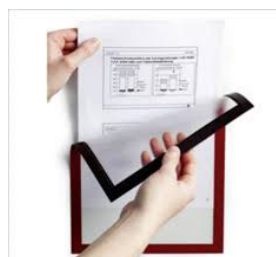

DURABLE

DURAFRAME®

CADRE D'AFFICHAGE ADHÉSIF REPOSITIONNABLE

Idéal pour l'affichage de vos fiches de relevés de températures.

Paquet de 2 pces DIN A4	Réf: 4872	18,67 €
Paquet de 2 pces DIN A5	Réf: 4871	13,98 €

DURAFRAME® MAGNETIC

CADRE D'AFFICHAGE AVEC CONTOUR MAGNÉTIQUE NOIR

S'aimante sur toutes surfaces métalliques (sauf inox)
Idéal pour affichage de règlements, plannings, notes de services, plans, etc.

Cadre contour métall. paquet de 5 pcs	Réf: 4869	33,91 €
Cadre contour métall. à l'unité	Réf: SIG-005	6,78 €

DURAFRAME® NOTE

CADRE D'AFFICHAGE AVEC CONTOUR MAGNÉTIQUE NOIR

Cadre d'affichage adhésif offrant la possibilité d'écrire directement sur le document A4 à insérer.

Peut contenir jusqu'à 5 feuilles (80g/m²)
Equipé d'un porte-stylo (stylo non inclus).

Duraframe Note (à l'unité)	Réf: 4993	14,33 €
----------------------------	-----------	----------------

PORTE-BLOC A4

AVEC GRAND COMPARTIMENT ET PINCE DE MAINTIEN

En aluminium recyclé
Capacité: 25 mm
Dimensions: 230 x 350 x 40 mm